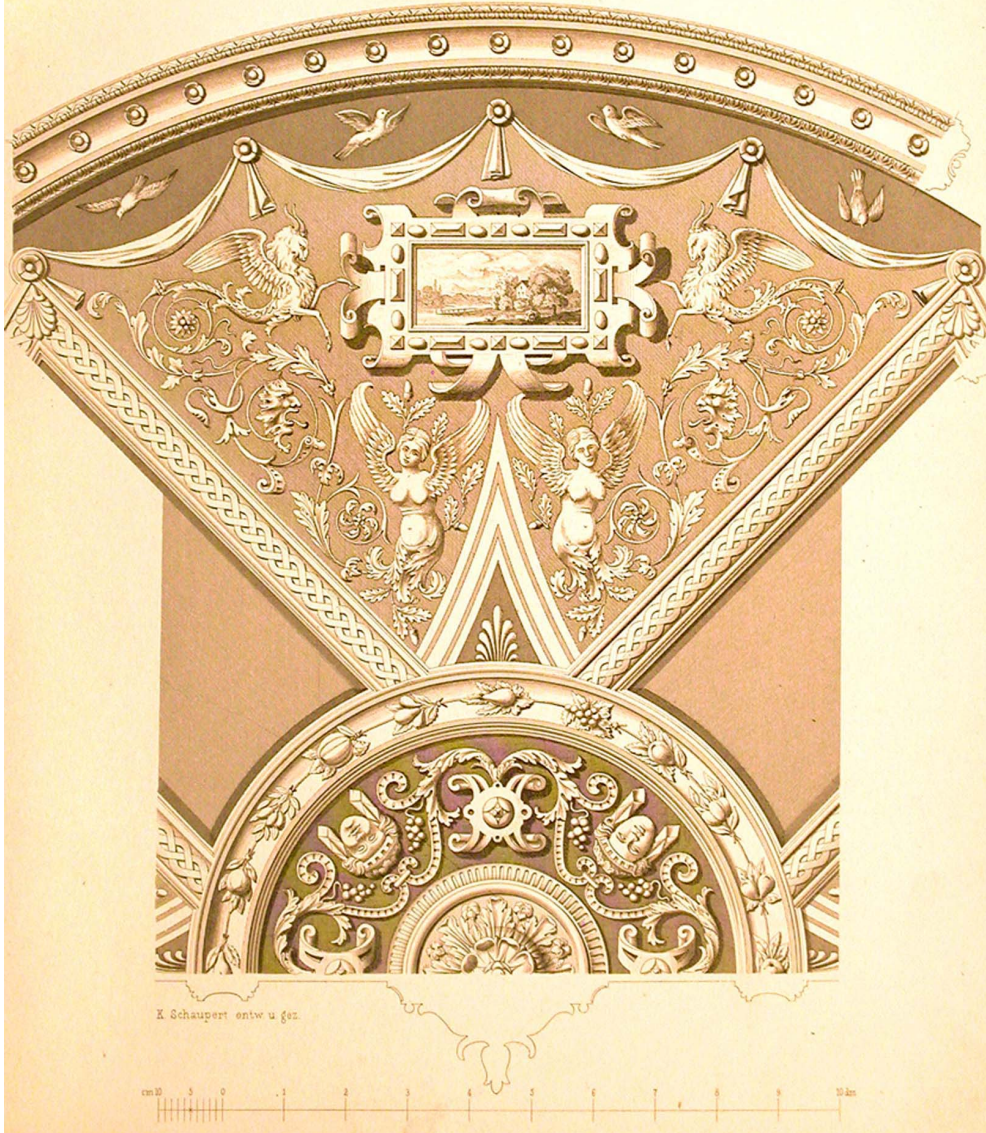

Detail zu Plafond Nro 1 Taf 1
Details in nat. Grösse auf Detailbogen Nro 1

K. Schauptert entw u. gez.

cm 0 1 2 3 4 5 6 7 8 9 10 Zoll

Karl Schauptert, *Plafonds-Dekorationen. Entwürfe zur Verzierung der Decken von Zimmern und Salen*, 1887
428, Price Upon Request